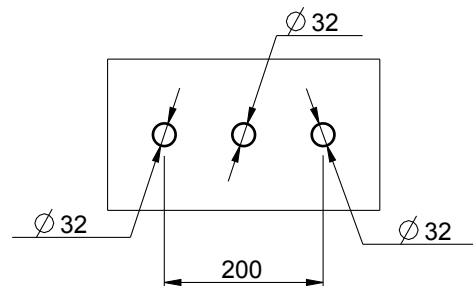

- Schema di foratura consigliato / Recommended drilling scheme

RUBINETTERIE

**F.lli Frattini**

Denominazione: BATTERIA LAVABO SERIE DEDRA CON  
SCARICO 1"1/4

Art.N°:

21054

Scala:

1:4