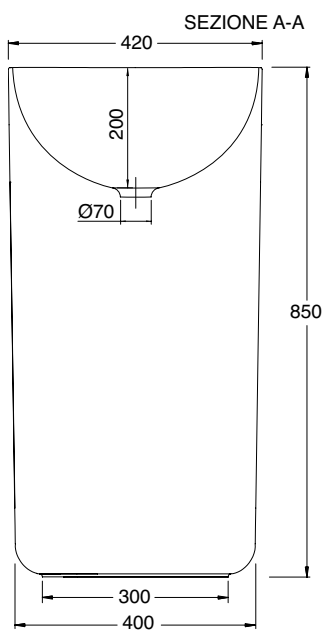

MOON

Art. 5510 - 42 x 42 x H85 Cm - 45 Kg - 14 L.

Lavabo a terra da appoggio

Floor-standing washbasin

Lavabo au sol

Standwaschbecken

Lavabo al suelo de apoyo

Раковина умывальника напольная

Tolleranza dimensioni $\pm 5\%$
Dimension tolerance $\pm 5\%$