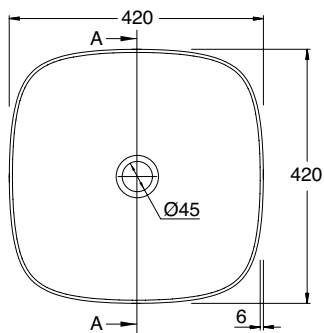

MOON

Art. 5510 - 42 x 42 x H85 Cm - 45 Kg - 14 L.

Lavabo a terra da appoggio

Floor-standing washbasin

Lavabo au sol

Standwaschbecken

Lavabo al suelo de apoyo

Раковина умывальника напольная

Tolleranza dimensioni $\pm 5\%$
Dimension tolerance $\pm 5\%$