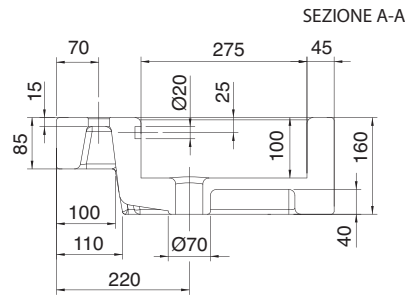

SQUARE 50D

Art. 8025/D - 51 x 46 Cm - 17 Kg - 3 L.

Lavabo da semincasso, predisposto per rubinetteria monoforo

Semi built-in washbasin, configured for single-hole tap set

Lavabo semi encastré, conçu pour robinetterie monotrou

Vorbauwaschbecken, ausgelegt für 1-Loch-Armatur

Lavabo de semiencaje con predisposición para grifería monoforo

Раковина умывальника полувстраиваемая с одним отверстием под смеситель

DIMA - TEMPLATE
GABARIT - SCHABLONE
PLANTILLA - ШАБЛОН

Tolleranza dimensioni ± 5%
Dimension tolerance ± 5%