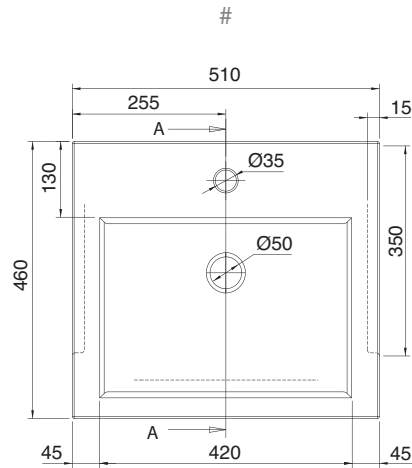

SQUARE 50D

Art. 8025/D - 51 x 46 Cm - 17 Kg - 3 L.

Lavabo da semincasso, predisposto per rubinetteria monoforo

Semi built-in washbasin, configured for single-hole tap set

Lavabo semi encastré, conçu pour robinetterie monotrou

Vorbauwaschbecken, ausgelegt für 1-Loch-Armatur

Lavabo de semiencaje con predisposición para grifería monoforo

Раковина умывальника полувстраиваемая с одним отверстием под смеситель

DIMA - TEMPLATE
GABARIT - SCHABLONE
PLANTILLA - ШАБЛОН

Tolleranza dimensioni ± 5%
Dimension tolerance ± 5%