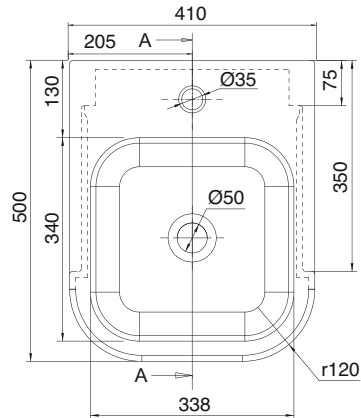

NEXT 40D

Art. 8047/D - 41 x 50 Cm - 14 Kg - 6 L.

Lavabo da semincasso, predisposto per rubinetteria monoforo

Semi built-in washbasin, configured for single-hole tap set

Lavabo semi encastré, conçu pour robinetterie monotrou

Vorbauwaschbecken, ausgelegt für 1-Loch-Armatur

Lavabo de semiencaje con predisposición para grifería monoforo

Раковина умывальника полувстраиваемая с одним отверстием под смеситель

DIMA - TEMPLATE
GABARIT - SCHABLONE
PLANTILLA - ШАБЛОН

Tolleranza dimensioni $\pm 5\%$
Dimension tolerance $\pm 5\%$