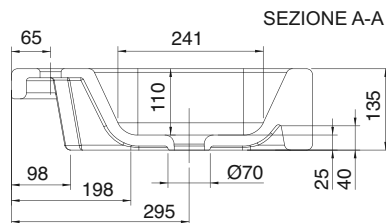

NEXT 40D

Art. 8047/D - 41 x 50 Cm - 14 Kg - 6 L.

Lavabo da semincasso, predisposto per rubinetteria monoforo

Semi built-in washbasin, configured for single-hole tap set

Lavabo semi encastré, conçu pour robinetterie monotrou

Vorbauwaschbecken, ausgelegt für 1-Loch-Armatur

Lavabo de semiencaje con predisposición para grifería monoforo

Раковина умывальника полувстраиваемая с одним отверстием под смеситель

DIMA - TEMPLATE
GABARIT - SCHABLONE
PLANTILLA - ШАБЛОН

Tolleranza dimensioni $\pm 5\%$
Dimension tolerance $\pm 5\%$