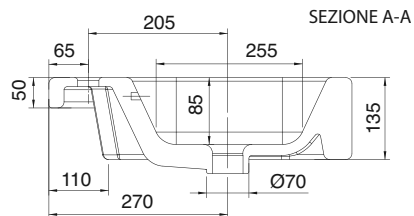

NEXT 80D

Art. 8047/D-80 - 81,5 x 51 Cm - 20 Kg - 8 L.

Lavabo da semincasso, predisposto per rubinetteria monoforo,
su richiesta tre fori o senza fori rubinetteria

Semi built-in washbasin, configured for single-hole tap set,
on request, available with three holes or without holes for tap set

Lavabo semi encastré, conçu pour robinetterie monotrou, disponible
sur demande avec trois trous ou aucun trou de robinetterie

Vorbauwaschbecken, ausgelegt für 1-Loch-Armatur,
auf Anfrage drei oder ohne Armaturlöcher

Lavabo de semiencaje con predisposición para grifería monoforo
o sobre pedido con tre foros o ningun para grifería

Раковина умывальника полуистраиваемая с одним отверстием под смеситель.
По запросу поставляется с тремя отверстиями под краны или без отверстий

DIMA - TEMPLATE
GABARIT - SCHABLONE
PLANTILLA - ШАБЛОН

Tolleranza dimensioni $\pm 5\%$
Dimension tolerance $\pm 5\%$