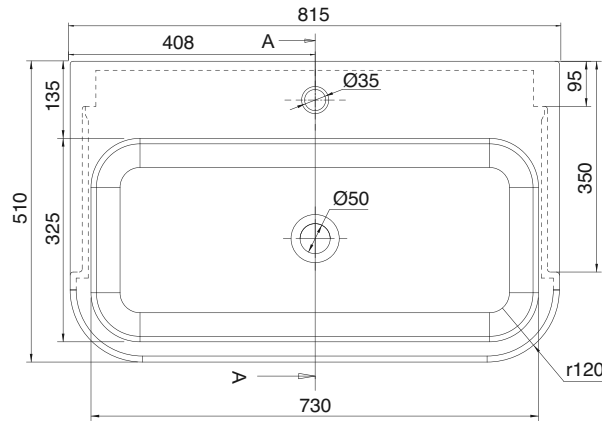

NEXT 80D

Art. 8047/D-80 - 81,5 x 51 Cm - 20 Kg - 8 L.

Lavabo da semincasso, predisposto per rubinetteria monoforo,
su richiesta tre fori o senza fori rubinetteria

Semi built-in washbasin, configured for single-hole tap set,
on request, available with three holes or without holes for tap set

Lavabo semi encastré, conçu pour robinetterie monotrou, disponible
sur demande avec trois trous ou aucun trou de robinetterie

Vorbauwaschbecken, ausgelegt für 1-Loch-Armatur,
auf Anfrage drei oder ohne Armaturlöcher

Lavabo de semiencaje con predisposición para grifería monoforo
o sobre pedido con tre foros o ningun para grifería

Раковина умывальника полуистраиваемая с одним отверстием под смеситель.
По запросу поставляется с тремя отверстиями под краны или без отверстий

DIMA - TEMPLATE
GABARIT - SCHABLONE
PLANTILLA - ШАБЛОН

Tolleranza dimensioni $\pm 5\%$
Dimension tolerance $\pm 5\%$