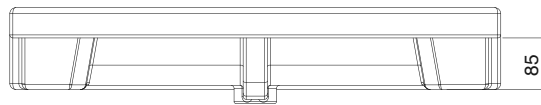

NEXT 80D

Art. 8047/D-80 - 81,5 x 51 Cm - 20 Kg - 8 L.

Lavabo da semincasso, predisposto per rubinetteria monoforo,
su richiesta tre fori o senza fori rubinetteria

Semi built-in washbasin, configured for single-hole tap set,
on request, available with three holes or without holes for tap set

Lavabo semi encastré, conçu pour robinetterie monotrou, disponible
sur demande avec trois trous ou aucun trou de robinetterie

Vorbauwaschbecken, ausgelegt für 1-Loch-Armatur,
auf Anfrage drei oder ohne Armaturlöcher

Lavabo de semiencaje con predisposición para grifería monoforo
o sobre pedido con tre foros o ningun para grifería

Раковина умывальника полуистраиваемая с одним отверстием под смеситель.
По запросу поставляется с тремя отверстиями под краны или без отверстий

DIMA - TEMPLATE
GABARIT - SCHABLONE
PLANTILLA - ШАБЛОН

Tolleranza dimensioni $\pm 5\%$
Dimension tolerance $\pm 5\%$