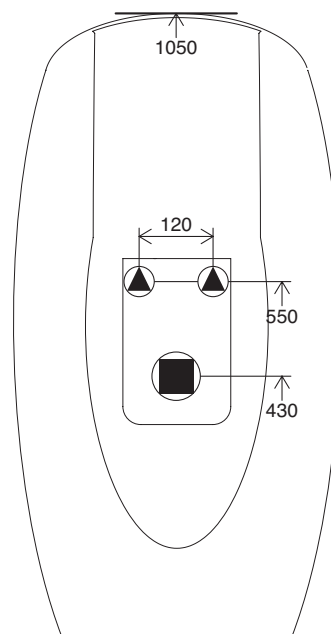

PLANET

Art. 8104 - Ø54 x 105 Cm - 58 Kg - 5 L.

Lavabo a terra da appoggio, predisposto per rubinetteria monoforo

Floor-standing washbasin, configured for single-hole tap set

Lavabo au sol, conçu pour robinetterie monotrou

Standwaschbecken, ausgelegt für 1-Loch-Armatur

Lavabo al suelo de apoyo con predisposición para grifería monoforo

Раковина умывальника напольная с одним отверстием под смеситель

Tolleranza dimensioni $\pm 5\%$
Dimension tolerance $\pm 5\%$