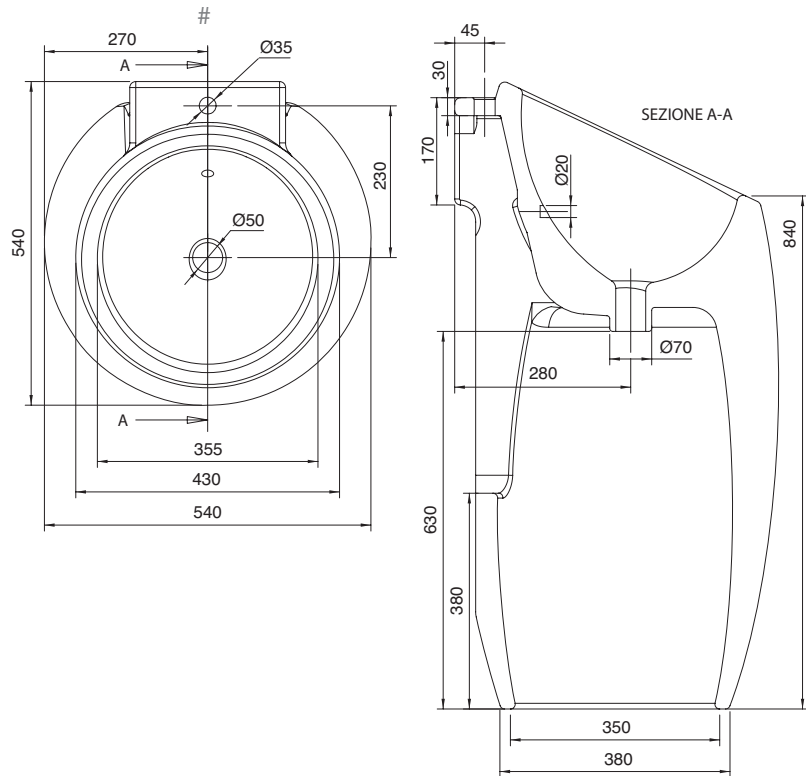

PLANET

Art. 8104 - Ø54 x 105 Cm - 58 Kg - 5 L.

Lavabo a terra da appoggio, predisposto per rubinetteria monoforo

Floor-standing washbasin, configured for single-hole tap set

Lavabo au sol, conçu pour robinetterie monotrou

Standwaschbecken, ausgelegt für 1-Loch-Armatur

Lavabo al suelo de apoyo con predisposición para grifería monoforo

Раковина умывальника напольная с одним отверстием под смеситель

Tolleranza dimensioni $\pm 5\%$
Dimension tolerance $\pm 5\%$